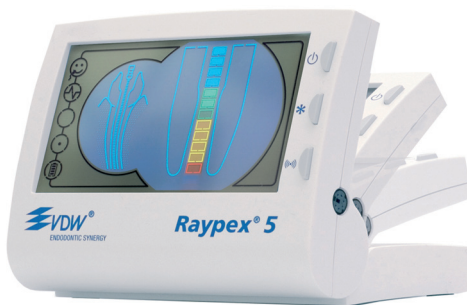

Будущее,
доступное в настоящем!

Raypex® 5

Лучший апекс-локатор 2005-2011 гг.*

**Апекс-локатор для максимально точных измерений
в самых сложных каналах**

- цифровая техника измерения импеданса – 95% точность определения апикальной констрикции
- точность показаний в любой среде
- демонстрация положения инструмента в корневом канале
- отдельная визуализация апикальной трети канала
- встроенный демо-режим
- возможность определения и дифференциальной диагностики дополнительных каналов и перфораций
- надежный аккумулятор повышенной емкости

* По данным Европейской эндодонтической ассоциации

NEW!

RAYPEX® 6

**Апекс-локатор последнего поколения
в дизайне «Hi-Tech» для идеального
определения рабочей длины**

**Устанавливает новые стандарты дизайна и
удобства в использовании:**

- уникальное 3D изображение, цветной сенсорный экран
- интеллектуальный пользовательский интерфейс
- визуальные подсказки для облегчения работы
- стильный компактный дизайн

**Обеспечивает точное определение рабочей
длины:**

- новейшая мультислотная технология апекслокации, обеспечивающая непревзойденную точность измерений
- автоматическая калибровка прибора